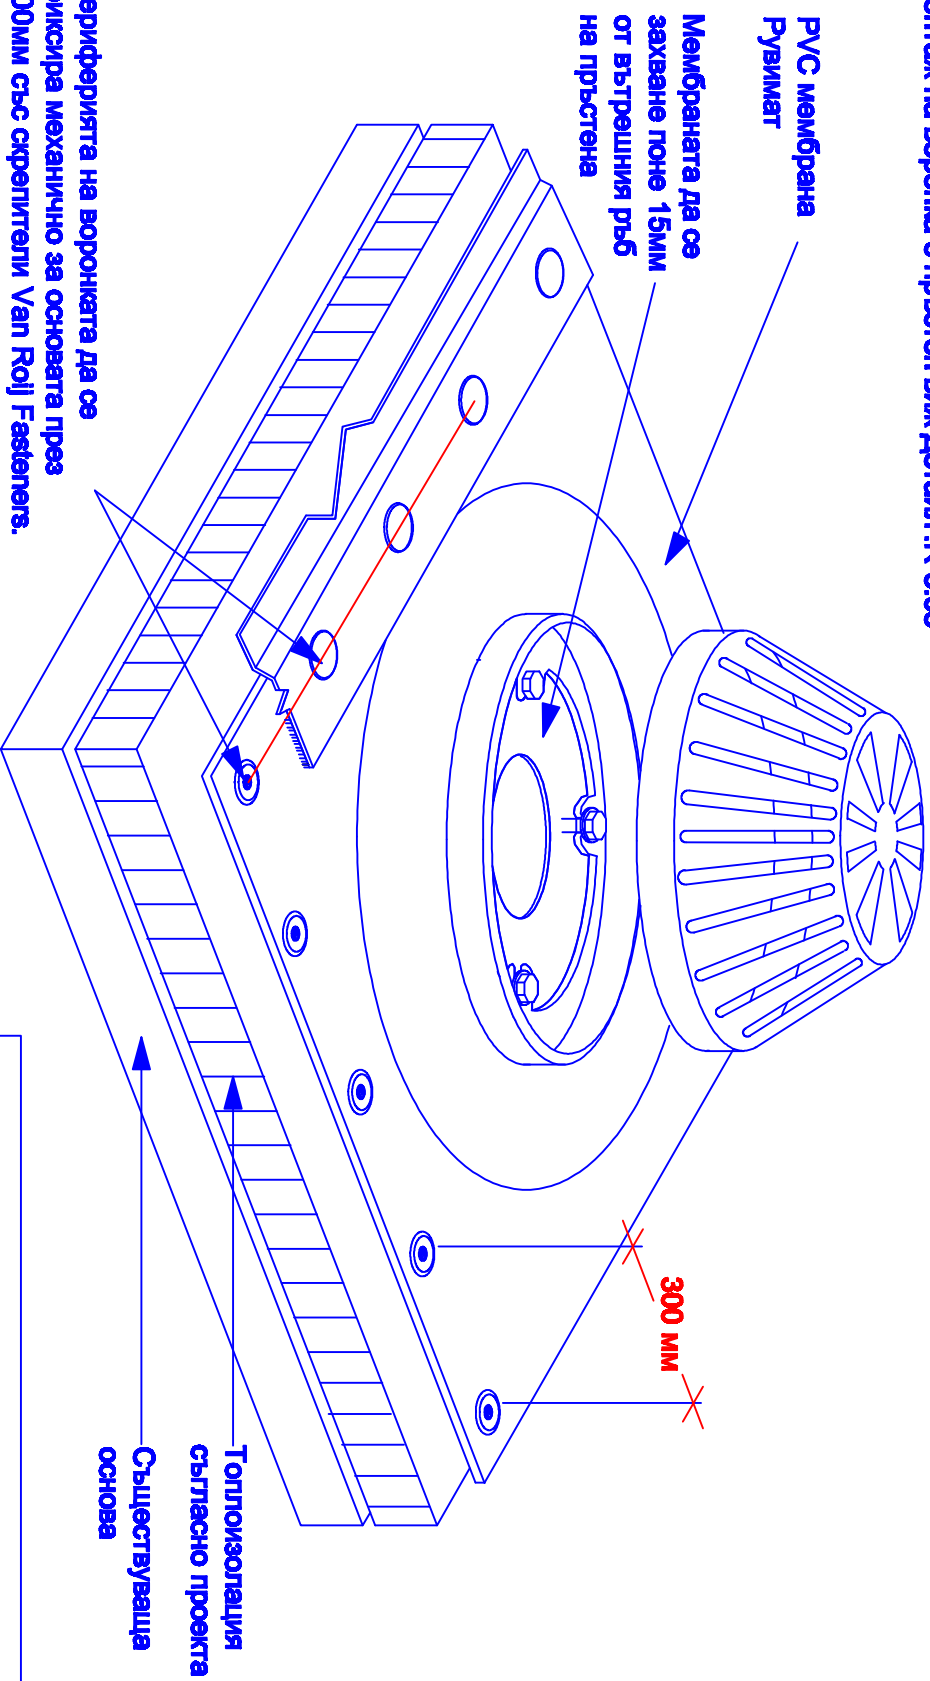

За монтаж на воронка с пръстен вж. Детайл :R-3.08

Воронка с периферия

Детайл: R-3.09

РВС Системи

РУВИТЕКС
Покривни системи